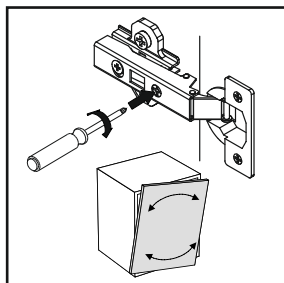

### Инструкция по эксплуатации.

Качество и комплектность изделия рекомендуется проверять в магазине при покупке в распакованном виде. Сборка изделия должна производиться в порядке, изложенном в настоящей инструкции. В процессе эксплуатации изделий необходимо периодически затягивать ослабленные винтовые соединения. В случае необходимости перемещения изделия по квартире перед его перестановкой, необходимо полностью освободить его от груза (матраца). Во избежание поломки имеющихся опор передвигать производить приподнимая изделие над уровнем пола. Удаление пыли с изделий следует производить слегка влажной мягкой салфеткой. Во избежание коробления деталей и изменения цвета изделия следует избегать установки мебели на прямых солнечных лучах.