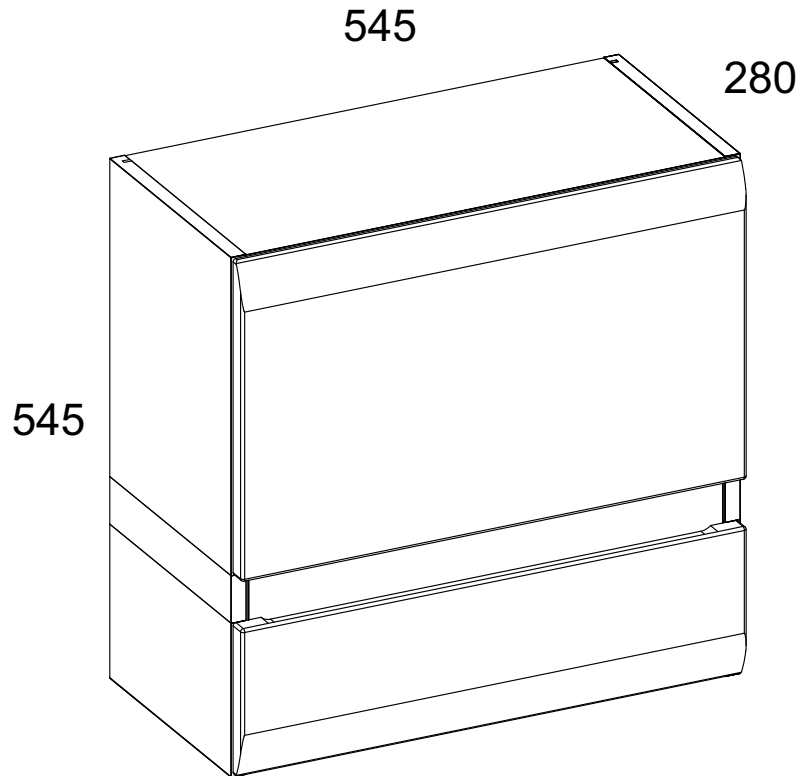

# Инструкция по сборке

Набор модульной мебели

«**LINATE**»

**Шкаф навесной 1D/ТУР 66**

АН-027.15.00.00

---

Дата изготовления

---

<b>1</b>	547	261	16	x1	1/1
<b>2</b>	547	261	16	x1	1/1
<b>3</b>	515	261	16	x2	1/1
<b>4</b>	514	231	16	x1	1/1
<b>5</b>	543	333	19	x1	1/1
<b>6</b>	510	80	16	x1	1/1
<b>7</b>	543	160	19	x1	1/1
<b>8</b>	538	538	3	x1	1/1