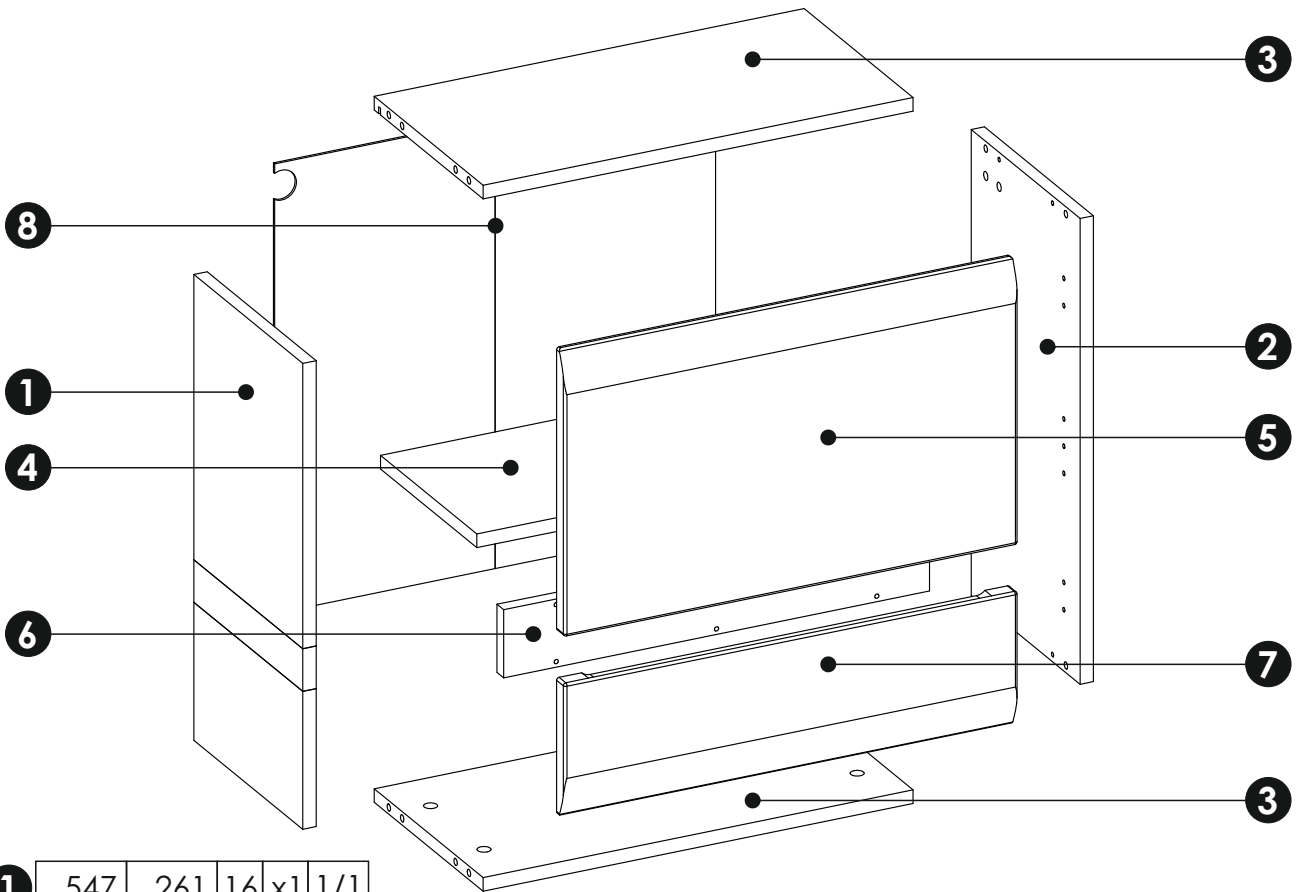

# Инструкция по сборке

Набор модульной мебели

«**LINATE**»

**Шкаф навесной 1D/ТУР 66**

АН-027.15.00.00

---

Дата изготовления

---

<b>1</b>	547	261	16	x1	1/1
<b>2</b>	547	261	16	x1	1/1
<b>3</b>	515	261	16	x2	1/1
<b>4</b>	514	231	16	x1	1/1
<b>5</b>	543	333	19	x1	1/1
<b>6</b>	510	80	16	x1	1/1
<b>7</b>	543	160	19	x1	1/1
<b>8</b>	538	538	3	x1	1/1